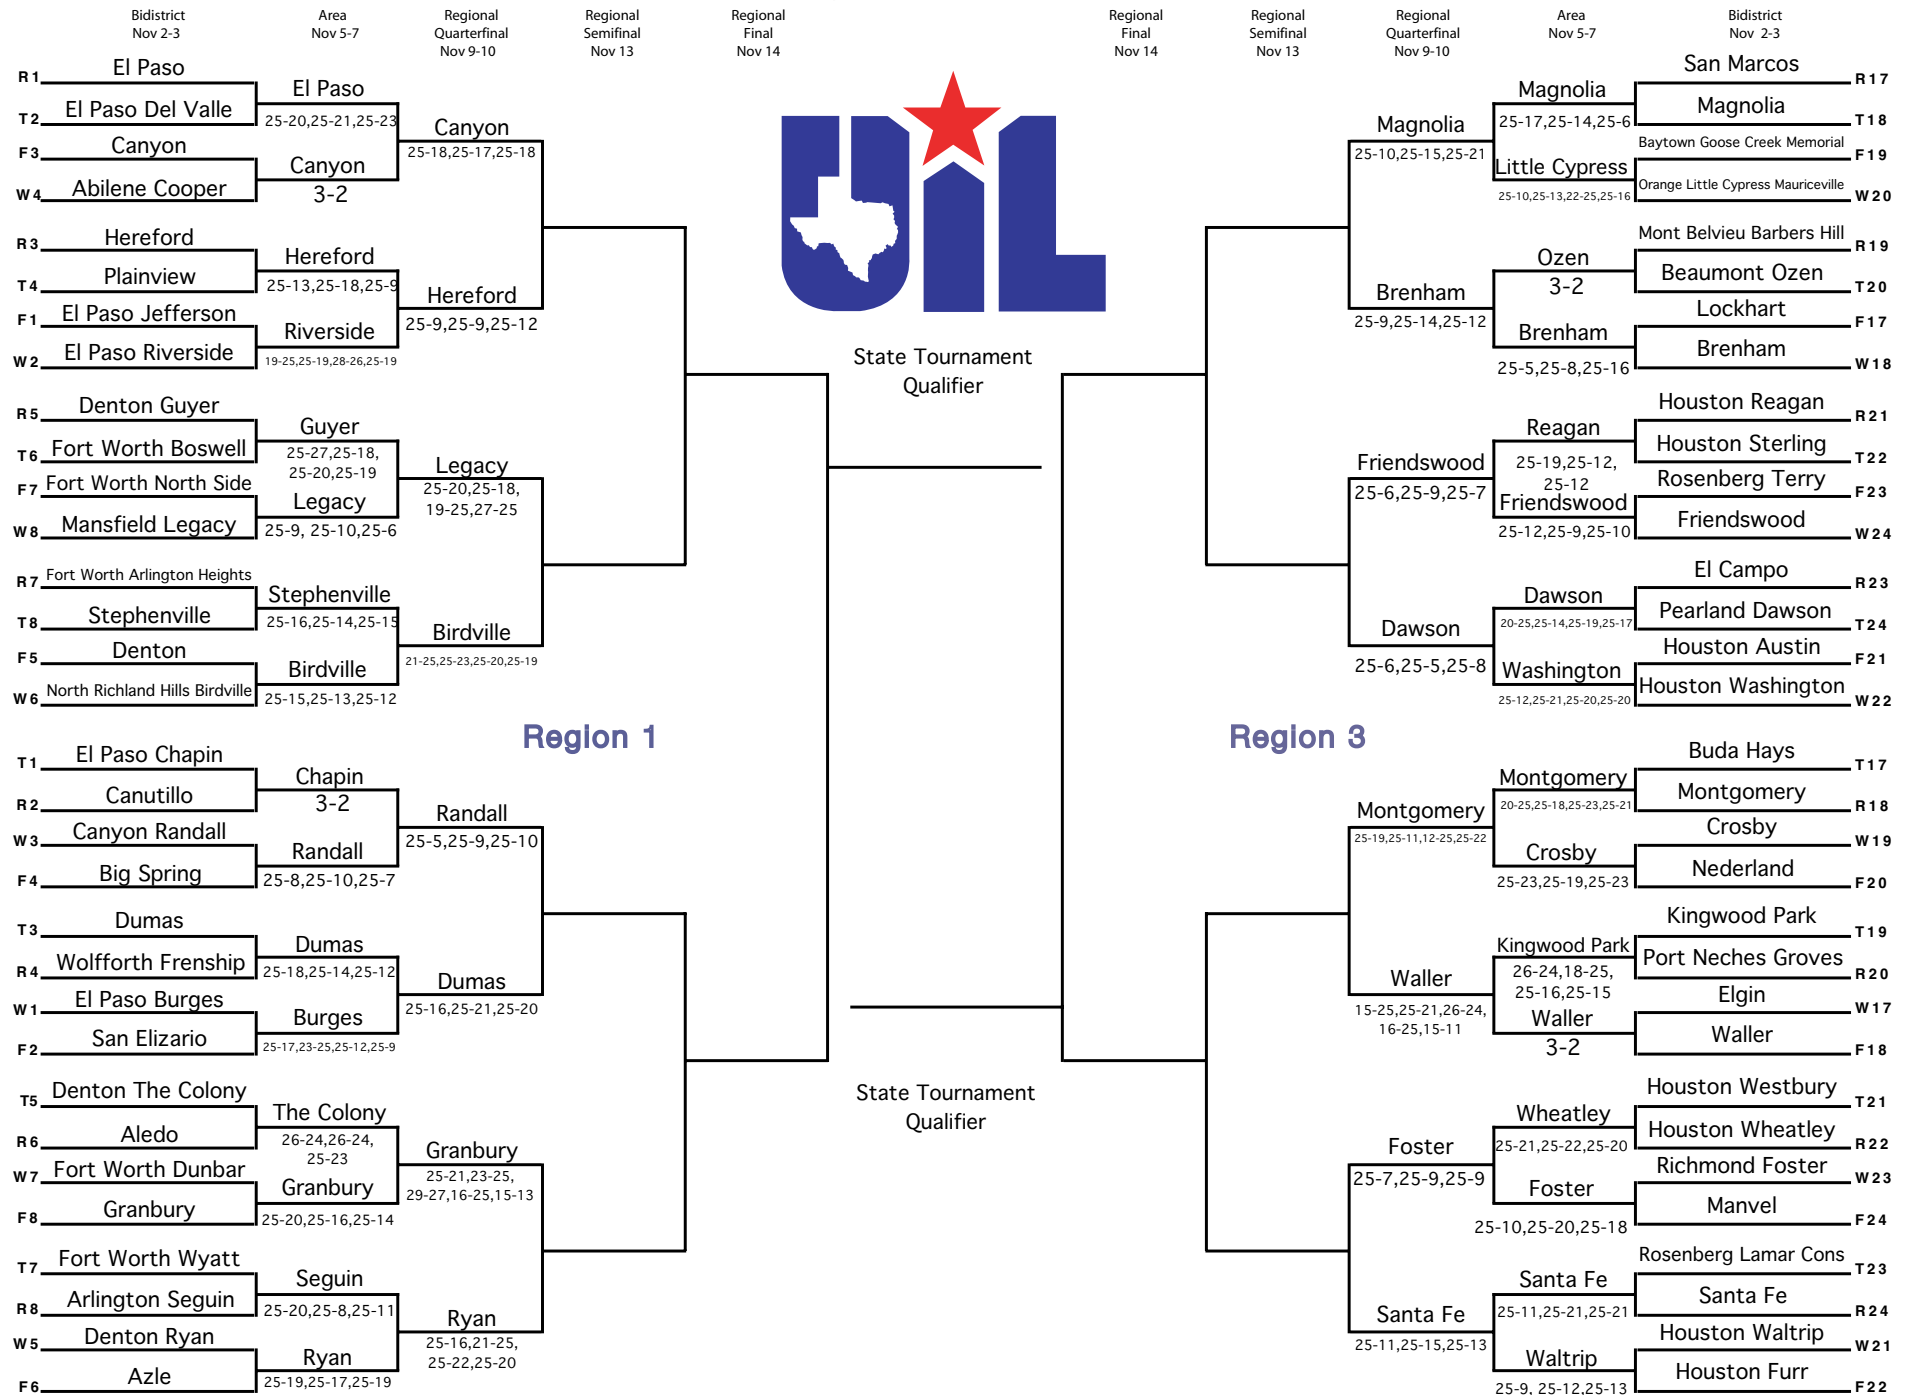

# 2009 Volleyball Conference 4A

State Tournament Qualifier

	Bidistrict Nov 2-3	Area Nov 5-7	Regional Quarterfinal Nov 9-10	Regional Semifinal Nov 13	Regional Final Nov 14
R9	Frisco Liberty	Liberty	Liberty		
T10	Rockwall Heath	25-10,25-23,25-19			
F11	North Dallas	Wilson	25-10,25-10,25-12		
W12	Dallas Wilson	25-10,25-12,25-16			
R11	Dallas Kimball	Kimball	Pearce		
T12	Dallas Hillcrest	3-2			
F9	Frisco Wakeland	Pearce	25-8,25-10,25-5		
W10	Richardson Pearce	25-13,25-13,25-14			
R13	Longview Pine Tree	Pine Tree	Waxahachie		
T14	Henderson	25-10,23-25,25-14,25-14			
F15	Forney	Waxahachie	25-19,25-18,25-12		
W16	Waxahachie	25-20,25-18,25-13			
R15	Mesquite Poteet	Midlothian	Whitehouse		
T16	Midlothian	3-2			
F13	Texas High	Whitehouse	25-15,16-25,25-23,22-25,15-9		
W14	Whitehouse	25-10,25-18,25-19			
T9	McKinney North	Highland Park	Highland Park		
R10	Dallas Highland Park	25-17,25-18,21-25,25-23			
W11	Dallas Carter	Carter	25-12,25-10,25-9		
F12	Dallas Lincoln	26-24,25-19,25-19,24-26,15-13			
T11	Dallas South Oak Cliff	Adams	Centennial		
R12	Dallas Adams	25-17,25-14,25-12			
W9	Frisco Centennial	Centennial	25-11,25-10,25-11		
F10	Rockwall	25-13,25-14,25-21			
T13	Longview	Lindale	Red Oak		
R14	Lindale	18-25,25-21,25-23,25-16			
W15	Red Oak	Red Oak	27-25,25-7,25-14		
F16	Cleburne	25-18,25-9,25-20			
T15	Terrell	Midway	Midway		
R16	Hewitt Midway	25-18, 25-19,25-22			
W13	Hallsville	Hallsville	25-18,25-18,25-23		
F14	Nacogdoches	25-12,25-10,25-15			